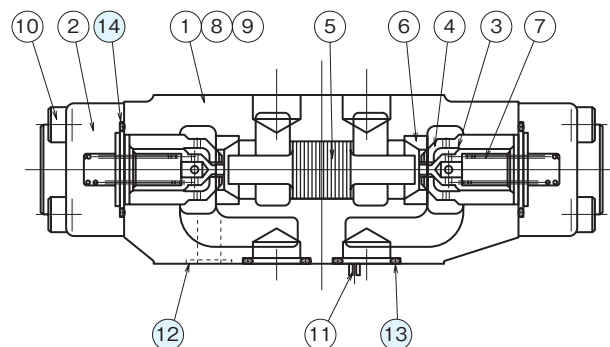

外形寸法図

MPD-06W

断面構造図

MPD-06W

シール部品一覧表

品番	名称	個数	部品仕様
12	Oリング	2	JIS B 2401 1BP20
13	Oリング	4	JIS B 2401 1BP28
14	Oリング	2	JIS B 2401 1BP44