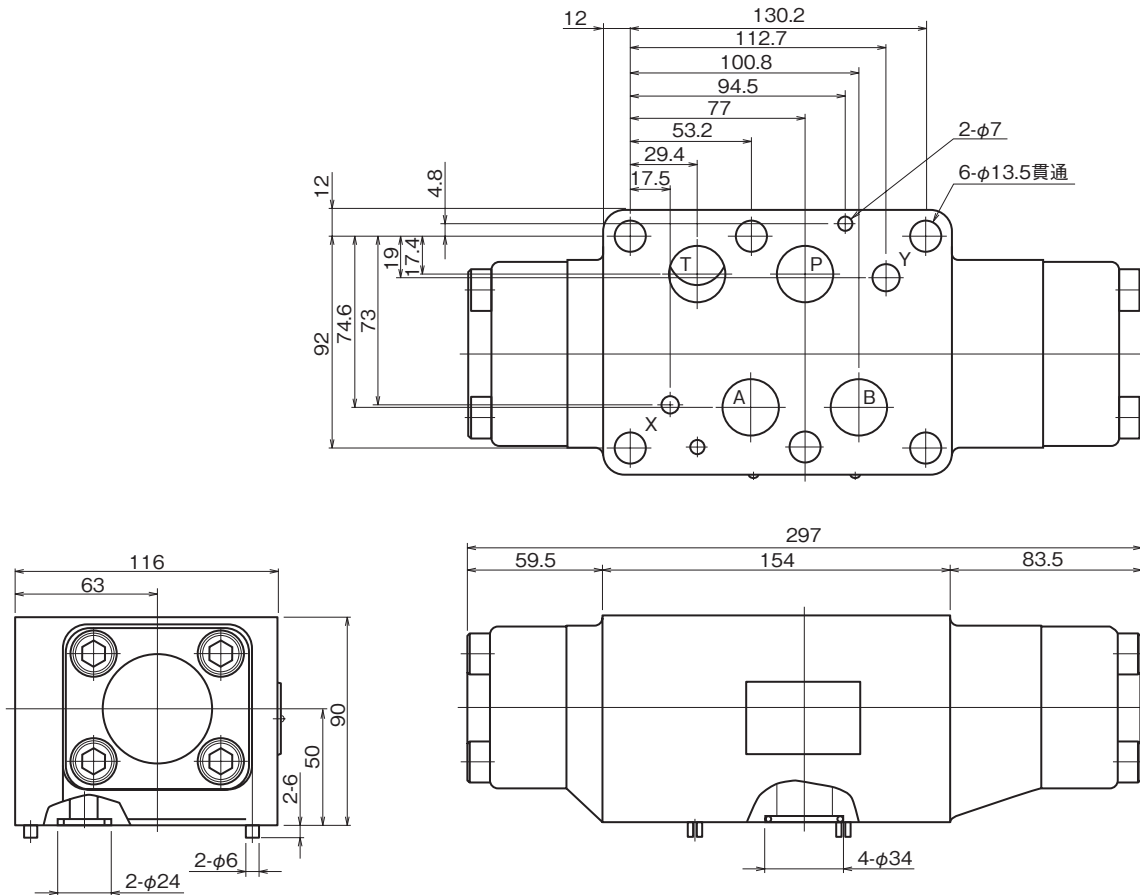

外形寸法図

MPD-06W

断面構造図

MPD-06W

シール部品一覧表

品番	名称	個数	部品仕様
12	Oリング	2	JIS B 2401 1BP20
13	Oリング	4	JIS B 2401 1BP28
14	Oリング	2	JIS B 2401 1BP44