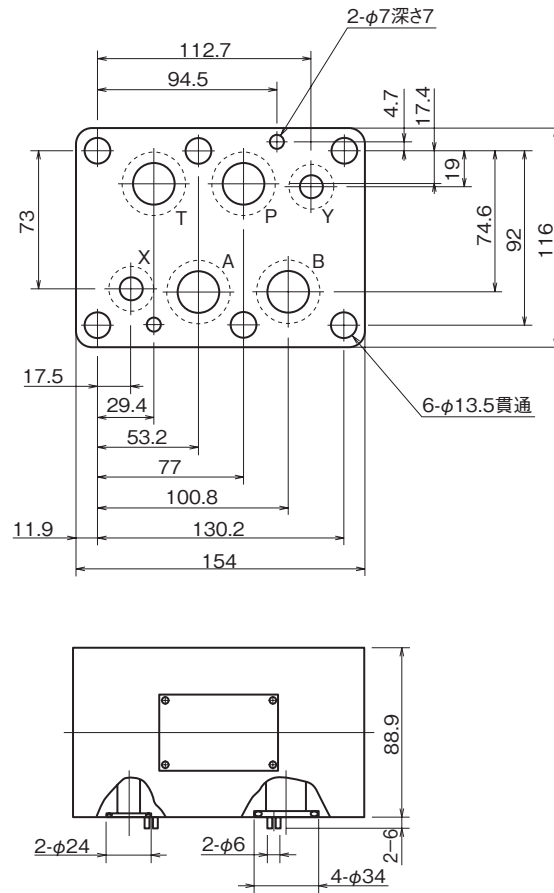

## 外形寸法図

MC-06※

## 断面構造図

MC-06P

MC-06T

シール部品一覧表

品番	名称	個数	部品仕様
8	Oリング	4	JIS B 2401 1BP28
9	Oリング	2	JIS B 2401 1BP20