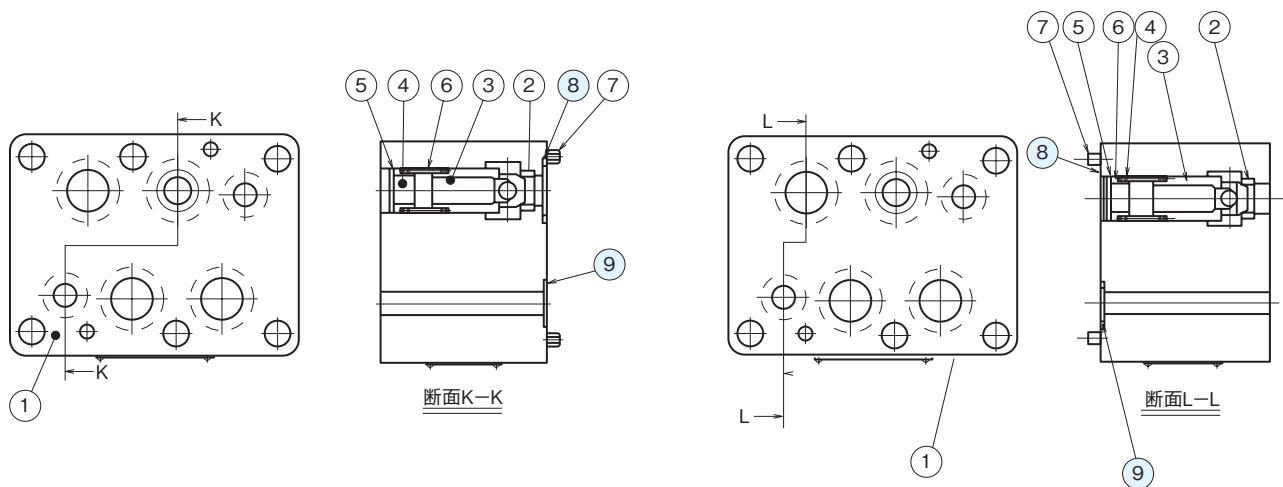

## 外形寸法図

MC-06※

## 断面構造図

MC-06P

MC-06T

シール部品一覧表

品番	名称	個数	部品仕様
8	Oリング	4	JIS B 2401 1BP28
9	Oリング	2	JIS B 2401 1BP20