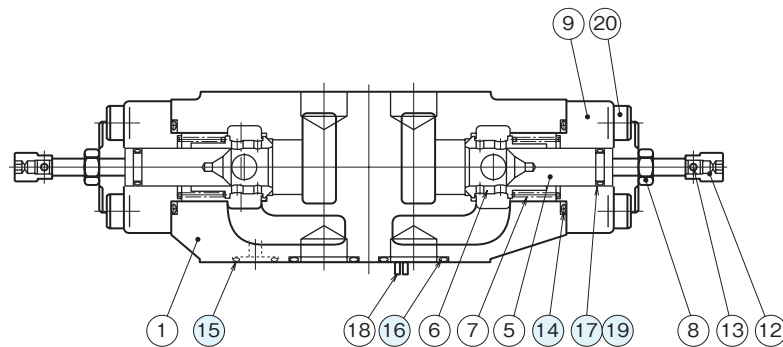

## 断面構造図

MT-06W

シール部品一覧表

品番	名称	個数	部品仕様
14	Oリング	4	JIS B 2401 1BP44
15	Oリング	2	JIS B 2401 1BP20
16	Oリング	4	JIS B 2401 1BP28
17	Oリング	2	JIS B 2401 1BP16
19	バックアップリング	2	JIS B 2407 バイアスカットP16