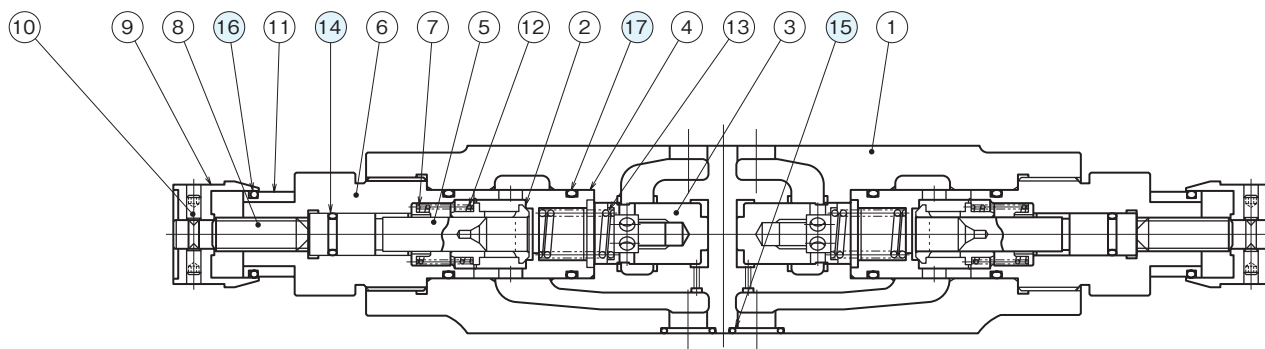

外形寸法図

MF-03W (i)

() 内寸法はMF-03Wiを示します。

断面構造図

MF-03W

シール部品一覧表

品番	名称	個数	部品仕様
14	Oリング	2	JIS B 2401 1A P10
15	Oリング	5	AS568-014 (NBR,Hs90)
16	Oリング	2	JIS B 2401 1A P21
17	Oリング	4	JIS B 2401 1B P22