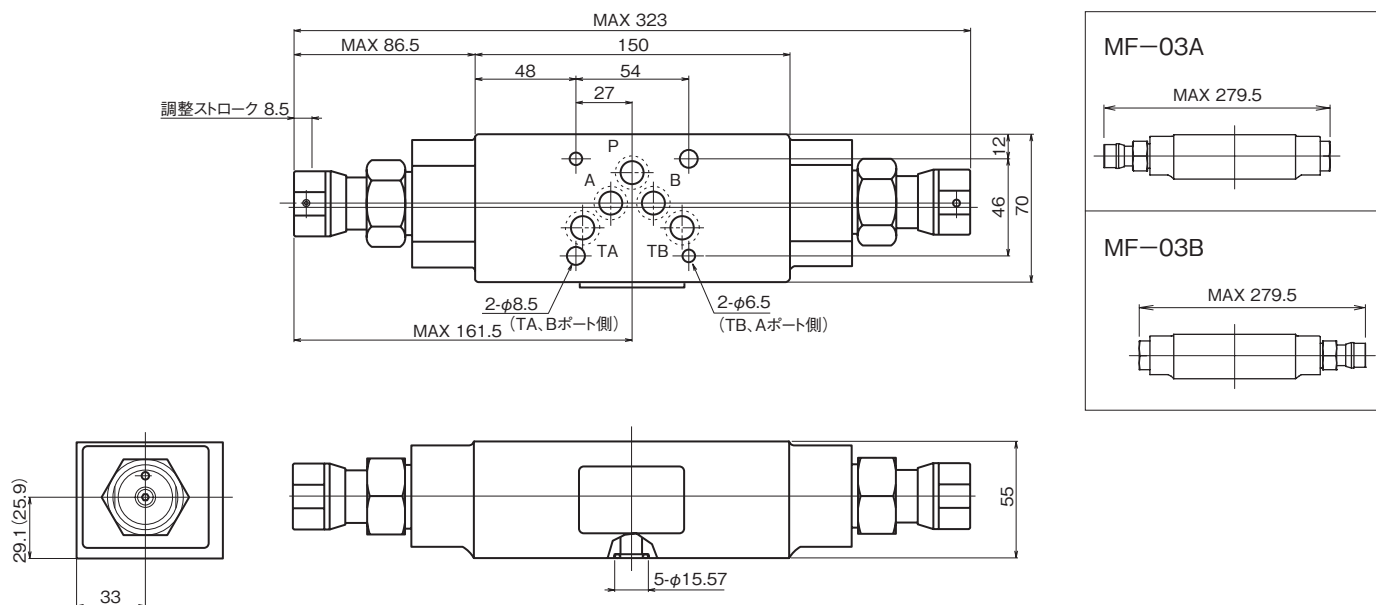

外形寸法図

MF-03W (i)

() 内寸法はMF-03Wiを示します。

断面構造図

MF-03W

シール部品一覧表

品番	名称	個数	部品仕様
14	Oリング	2	JIS B 2401 1A P10
15	Oリング	5	AS568-014 (NBR,Hs90)
16	Oリング	2	JIS B 2401 1A P21
17	Oリング	4	JIS B 2401 1B P22