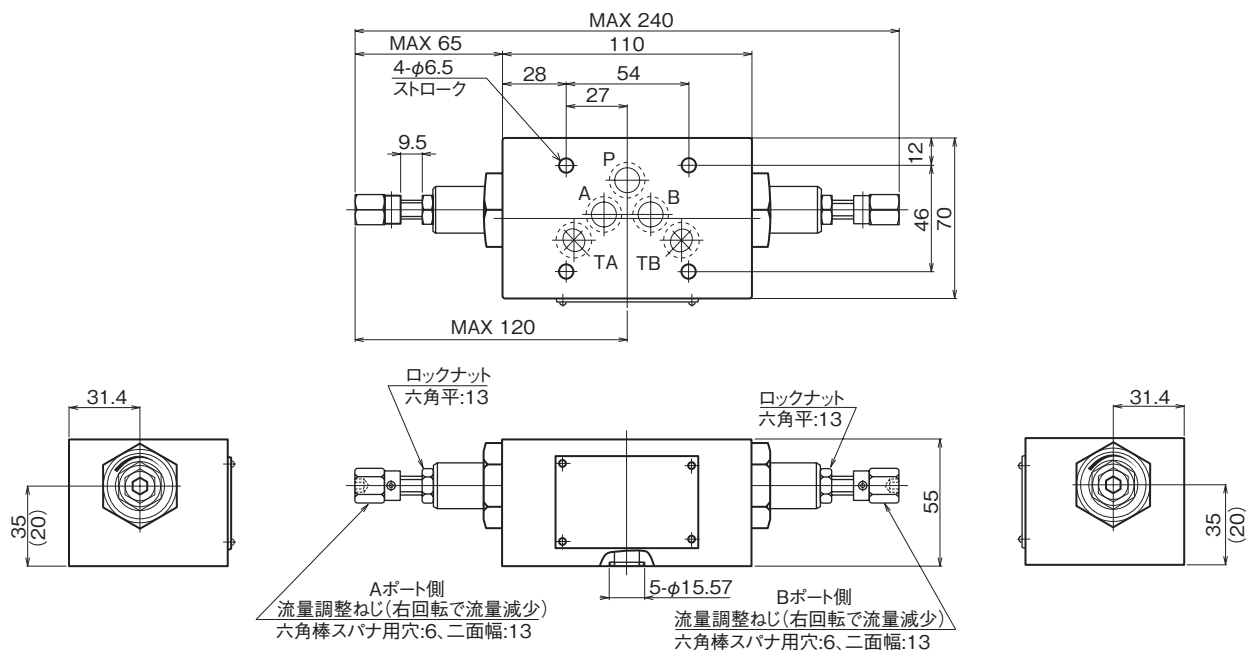

外形寸法図

MT-03W (i)

() 内寸法はMT-03Wiを示します。

I
モジュラー
スタック
弁

断面構造図

MT-03W

シール部品一覧表

品番	名称	個数	部品仕様
10	Oリング	2	JIS B 2401 1B P22
11	Oリング	2	JIS B 2401 1B P6
12	Oリング	5	AS568-014 (NBR,Hs90)