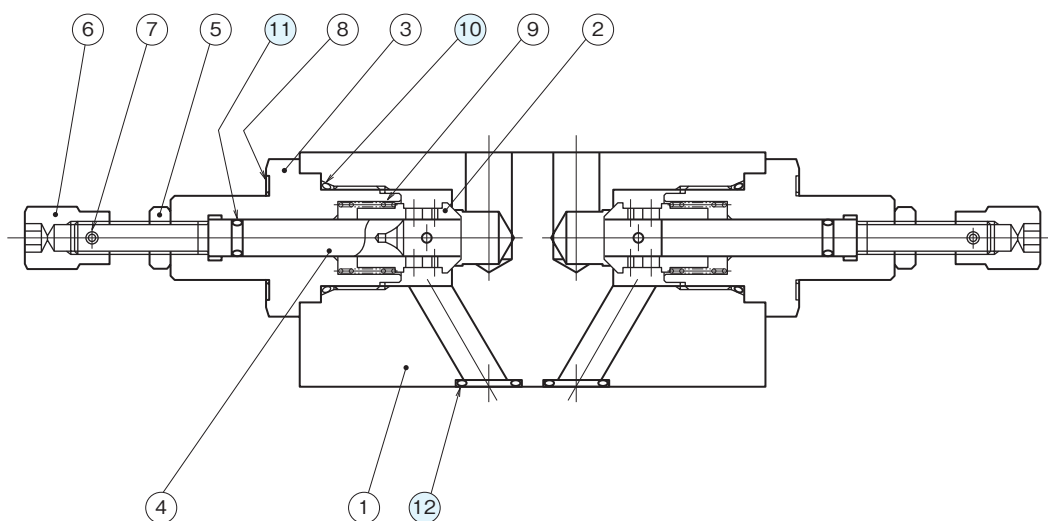

外形寸法図

MT-03W (i)

() 内寸法はMT-03Wiを示します。

I
モジュラー
スタック
弁

断面構造図

MT-03W

シール部品一覧表

品番	名称	個数	部品仕様
10	Oリング	2	JIS B 2401 1B P22
11	Oリング	2	JIS B 2401 1B P6
12	Oリング	5	AS568-014 (NBR,Hs90)