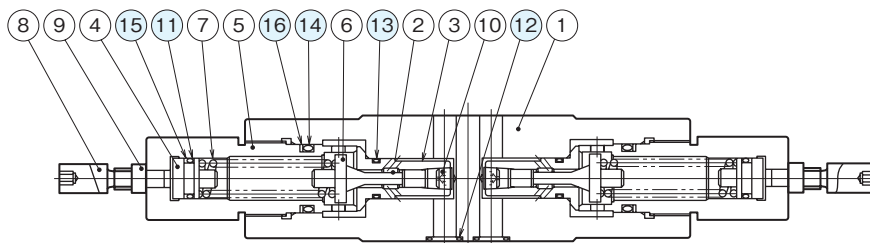

外形寸法図

MB-03W-※-45

断面構造図

MB-03W-※-45

シール部品一覧表

品番	名称	個数	部品仕様
11	Oリング	2	JIS B2401 1A P14
12	Oリング	5	AS568-014(NBR,Hs90)
13	Oリング	2	JIS B2401 1B P14
14	Oリング	2	JIS B2401 1B P24
15	バックアップリング	2	JIS B2407 バイアスカットP14
16	バックアップリング	2	JIS B2407 バイアスカットP24