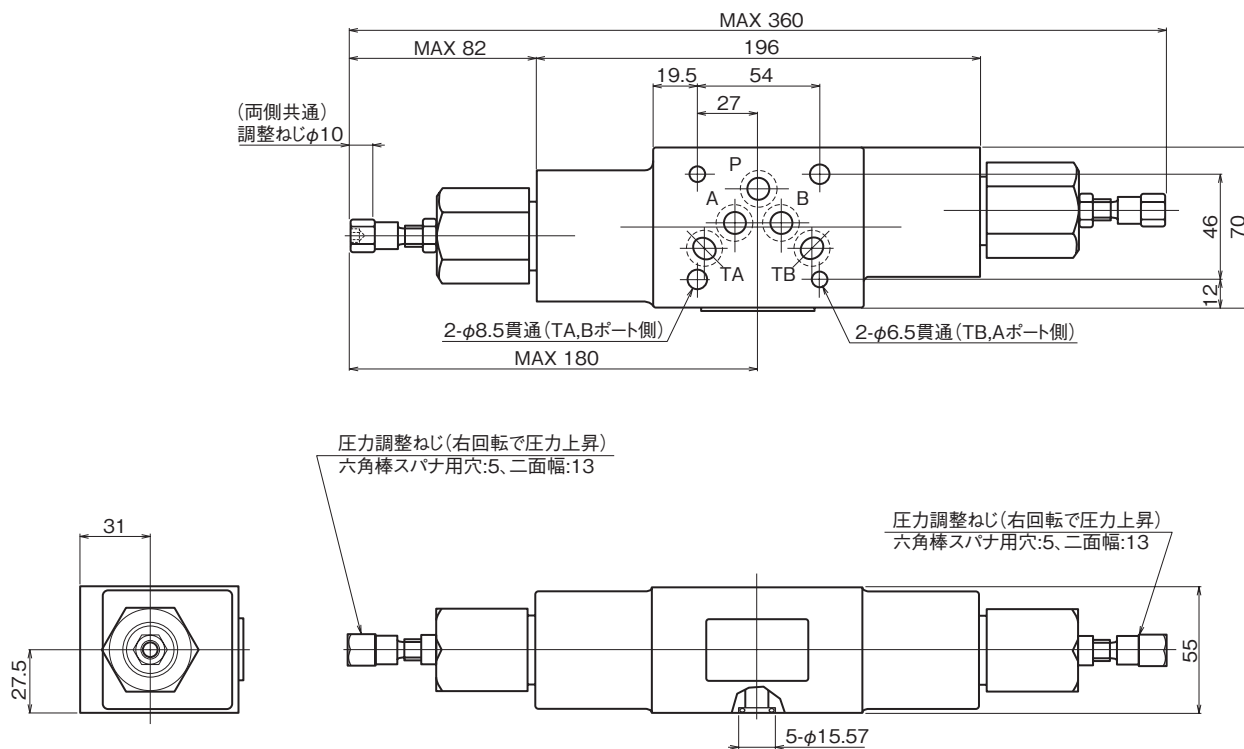

外形寸法図

MB-03W-※-45

断面構造図

MB-03W-※-45

シール部品一覧表

品番	名称	個数	部品仕様
11	Oリング	2	JIS B2401 1A P14
12	Oリング	5	AS568-014(NBR,Hs90)
13	Oリング	2	JIS B2401 1B P14
14	Oリング	2	JIS B2401 1B P24
15	バックアップリング	2	JIS B2407 バイアスカットP14
16	バックアップリング	2	JIS B2407 バイアスカットP24