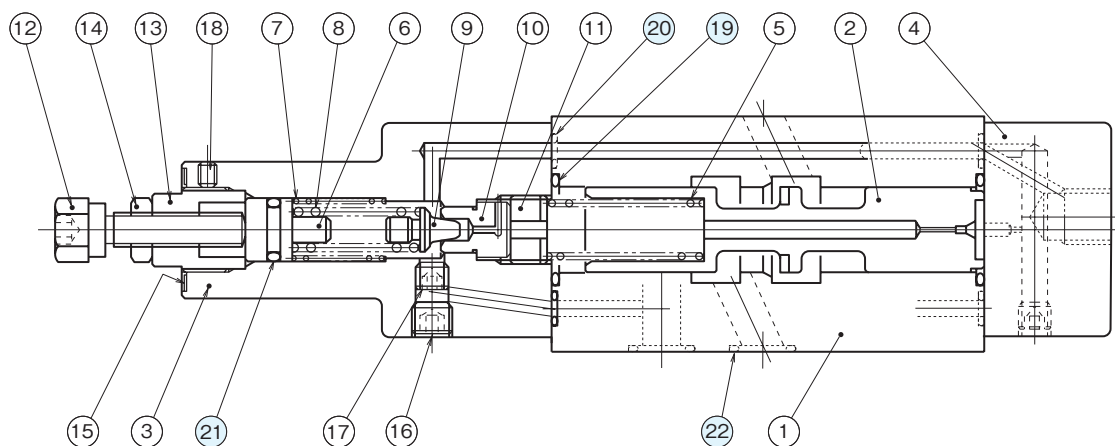

外形寸法図

MG-03※

断面構造図

MG-03※

シール部品一覧表

品番	名称	個数	部品仕様
19	Oリング	2	JIS B2401 1BP22
20	Oリング	5	JIS B2401 1BP5
21	Oリング	1	JIS B2401 1AP11
22	Oリング	5	AS568-014(NBR,Hs90)