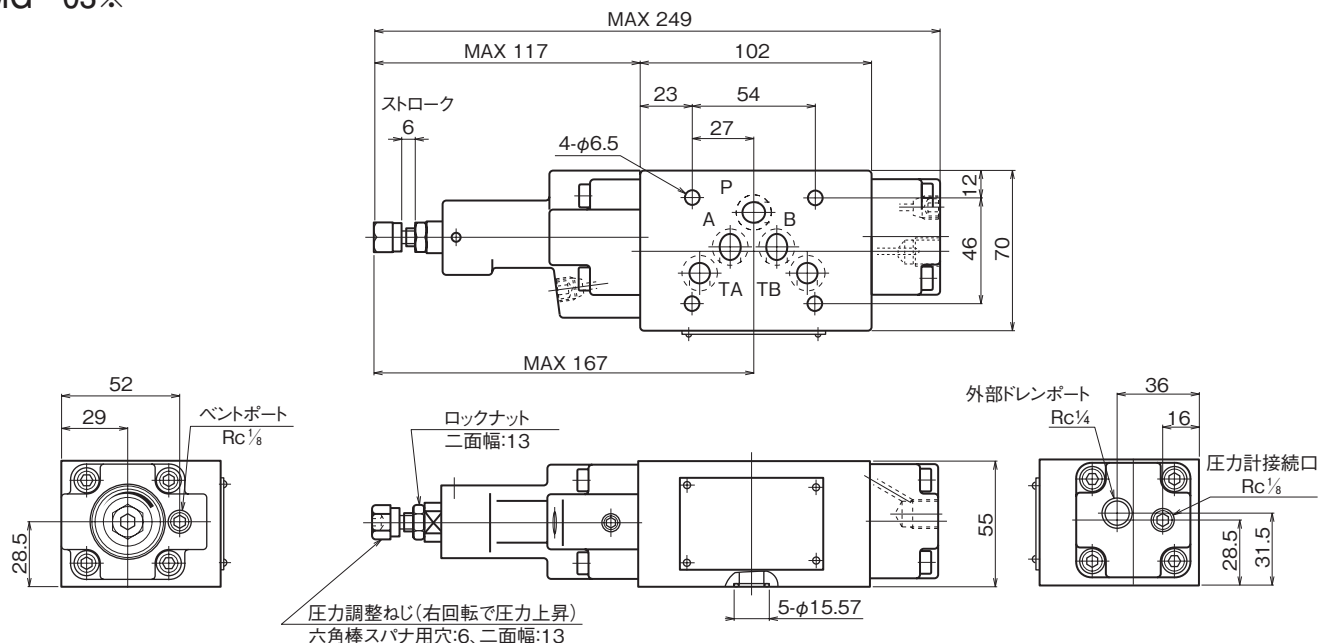

外形寸法図

MG-03※

断面構造図

MG-03※

シール部品一覧表

品番	名称	個数	部品仕様
19	Oリング	2	JIS B2401 1BP22
20	Oリング	5	JIS B2401 1BP5
21	Oリング	1	JIS B2401 1AP11
22	Oリング	5	AS568-014(NBR,Hs90)