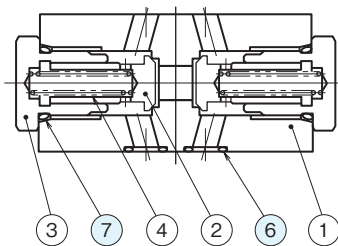

外形寸法図

MC-02P(A)(T)(PA)-65

MC-02B(PB)

MC-02AB-55

MC-02W-55

断面構造図

MC-02P(A)(B)(T)(PA)(PB)-65

シール部品一覧表

品番	名称	個数	部品仕様
5	Oリング	4	AS568-012 (NBR,Hs90)
6	Oリング	1	JIS B2401 1B P16

MC-02AB-55

シール部品一覧表

品番	名称	個数	部品仕様
6	Oリング	4	AS568-012 (NBR,Hs90)
7	Oリング	2	JIS B2401 1B P18

MC-02W-55

シール部品一覧表

品番	名称	個数	部品仕様
6	Oリング	4	AS568-012 (NBR,Hs90)
7	Oリング	2	JIS B2401 1B P18