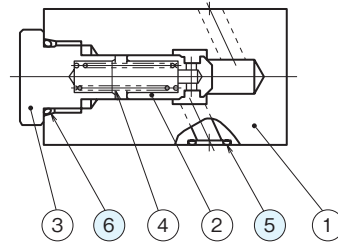

外形寸法図

MC-02P(A)(T)(PA)-65

MC-02B(PB)

MC-02AB-55

MC-02W-55

断面構造図

MC-02P(A)(B)(T)(PA)(PB)-65

シール部品一覧表

品番	名称	個数	部品仕様
5	Oリング	4	AS568-012 (NBR,Hs90)
6	Oリング	1	JIS B2401 1B P16

MC-02AB-55

シール部品一覧表

品番	名称	個数	部品仕様
6	Oリング	4	AS568-012 (NBR,Hs90)
7	Oリング	2	JIS B2401 1B P18

MC-02W-55

シール部品一覧表

品番	名称	個数	部品仕様
6	Oリング	4	AS568-012 (NBR,Hs90)
7	Oリング	2	JIS B2401 1B P18