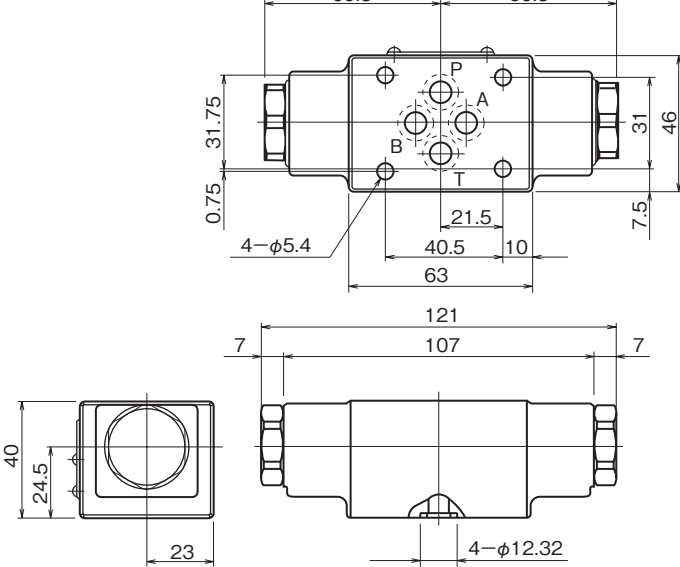

外形寸法図

MC-02P(A)(T)(PA)-65

MC-02B(PB)

MC-02AB-55

MC-02W-55

断面構造図

MC-02P(A)(B)(T)(PA)(PB)-65

シール部品一覧表

品番	名称	個数	部品仕様
5	Oリング	4	AS568-012 (NBR,Hs90)
6	Oリング	1	JIS B2401 1B P16

MC-02AB-55

シール部品一覧表

品番	名称	個数	部品仕様
6	Oリング	4	AS568-012 (NBR,Hs90)
7	Oリング	2	JIS B2401 1B P18

MC-02W-55

シール部品一覧表

品番	名称	個数	部品仕様
6	Oリング	4	AS568-012 (NBR,Hs90)
7	Oリング	2	JIS B2401 1B P18