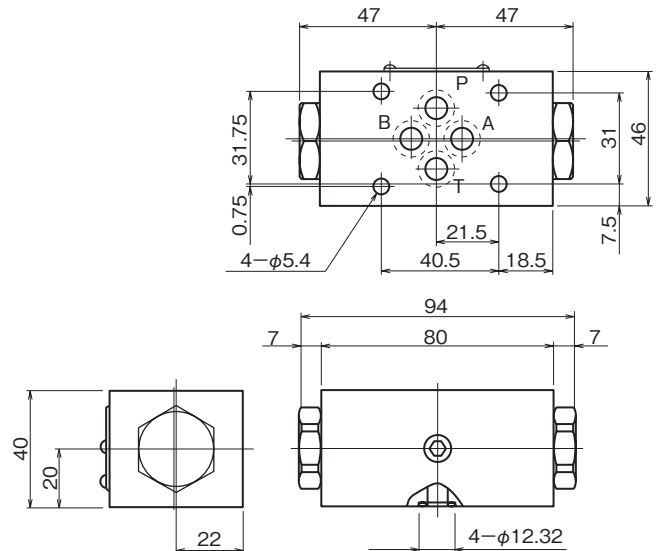

外形寸法図

MC-02P(A)(T)(PA)-65

MC-02B(PB)

MC-02AB-55

MC-02W-55

断面構造図

MC-02P(A)(B)(T)(PA)(PB)-65

シール部品一覧表

品番	名称	個数	部品仕様
5	Oリング	4	AS568-012 (NBR,Hs90)
6	Oリング	1	JIS B2401 1B P16

MC-02AB-55

シール部品一覧表

品番	名称	個数	部品仕様
6	Oリング	4	AS568-012 (NBR,Hs90)
7	Oリング	2	JIS B2401 1B P18

MC-02W-55

シール部品一覧表

品番	名称	個数	部品仕様
6	Oリング	4	AS568-012 (NBR,Hs90)
7	Oリング	2	JIS B2401 1B P18