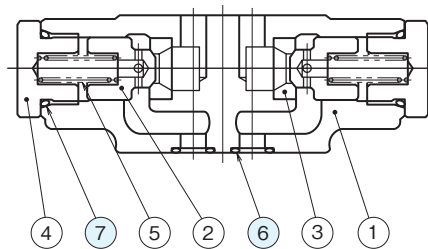

外形寸法図

MC-02P(A)(T)(PA)-65

MC-02B(PB)

MC-02AB-55

MC-02W-55

断面構造図

MC-02P(A)(B)(T)(PA)(PB)-65

シール部品一覧表

品番	名称	個数	部品仕様
5	Oリング	4	AS568-012 (NBR,Hs90)
6	Oリング	1	JIS B2401 1B P16

MC-02AB-55

シール部品一覧表

品番	名称	個数	部品仕様
6	Oリング	4	AS568-012 (NBR,Hs90)
7	Oリング	2	JIS B2401 1B P18

MC-02W-55

シール部品一覧表

品番	名称	個数	部品仕様
6	Oリング	4	AS568-012 (NBR,Hs90)
7	Oリング	2	JIS B2401 1B P18