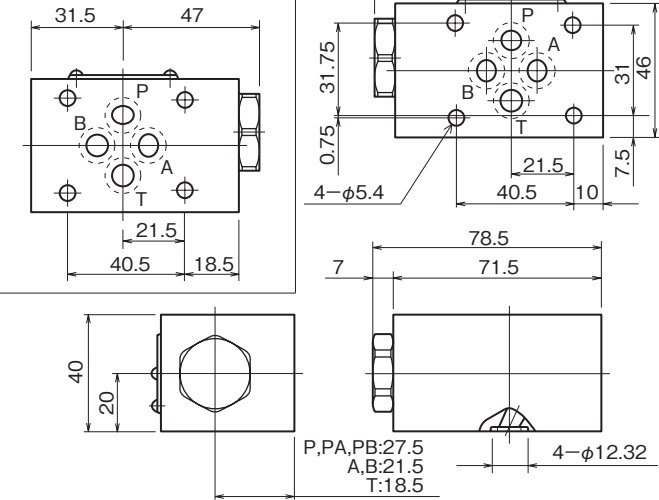

外形寸法図

MC-02P(A)(T)(PA)-65

MC-02B(PB)

MC-02AB-55

MC-02W-55

断面構造図

MC-02P(A)(B)(T)(PA)(PB)-65

シール部品一覧表

品番	名称	個数	部品仕様
5	Oリング	4	AS568-012 (NBR,Hs90)
6	Oリング	1	JIS B2401 1B P16

MC-02AB-55

シール部品一覧表

品番	名称	個数	部品仕様
6	Oリング	4	AS568-012 (NBR,Hs90)
7	Oリング	2	JIS B2401 1B P18

MC-02W-55

シール部品一覧表

品番	名称	個数	部品仕様
6	Oリング	4	AS568-012 (NBR,Hs90)
7	Oリング	2	JIS B2401 1B P18