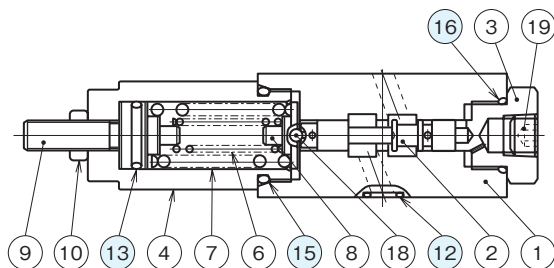

断面構造図

MG-02※-※※-55

シール部品一覧表

品番	名称	個数	部品仕様
12	Oリング	4	AS568-012 (NBR,Hs90)
13	Oリング	1	JIS B2401 1A P18
14	Oリング	2	AS568-017 (NBR,Hs90)

MG-02※-※※-60-R02

MG-02※-※※-60-S02

シール部品一覧表

品番	名称	個数	部品仕様
12	Oリング	4	AS568-012 (NBR,Hs90)
13	Oリング	1	JIS B2401 1A P18
15	Oリング	1	JIS B2401 1B P26
16	Oリング	1	JIS B2401 1B P20
17	Oリング	1	JIS B2401 1B P11