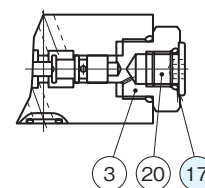

断面構造図

MG-02※-※※-55

シール部品一覧表

品番	名称	個数	部品仕様
12	Oリング	4	AS568-012 (NBR,Hs90)
13	Oリング	1	JIS B2401 1A P18
14	Oリング	2	AS568-017 (NBR,Hs90)

MG-02※-※※-60-R02

MG-02※-※※-60-S02

シール部品一覧表

品番	名称	個数	部品仕様
12	Oリング	4	AS568-012 (NBR,Hs90)
13	Oリング	1	JIS B2401 1A P18
15	Oリング	1	JIS B2401 1B P26
16	Oリング	1	JIS B2401 1B P20
17	Oリング	1	JIS B2401 1B P11