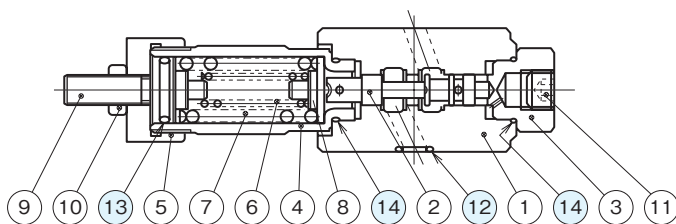

断面構造図

MG-02※-※※-55

シール部品一覧表

品番	名称	個数	部品仕様
12	Oリング	4	AS568-012 (NBR,Hs90)
13	Oリング	1	JIS B2401 1A P18
14	Oリング	2	AS568-017 (NBR,Hs90)

MG-02※-※※-60-R02

MG-02※-※※-60-S02

シール部品一覧表

品番	名称	個数	部品仕様
12	Oリング	4	AS568-012 (NBR,Hs90)
13	Oリング	1	JIS B2401 1A P18
15	Oリング	1	JIS B2401 1B P26
16	Oリング	1	JIS B2401 1B P20
17	Oリング	1	JIS B2401 1B P11