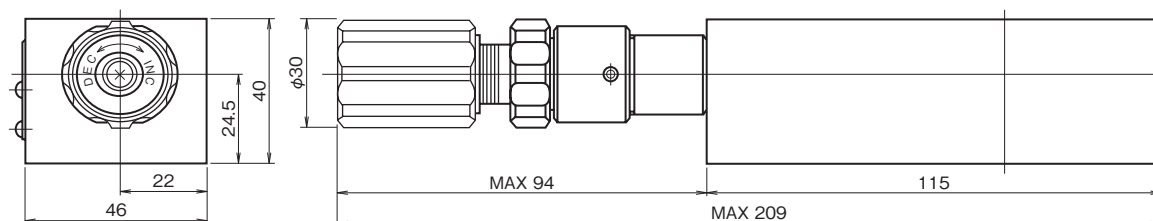

## 断面構造図

MR-02※-※-55

シール部品一覧表

品番	名称	個数	部品仕様
15	Oリング	4	AS568-012 (NBR,Hs90)
16	Oリング	1	JIS B2401 1A P11
17	Oリング	1	JIS B2401 1A P21
18	Oリング	1	JIS B2401 1B P14
19	Oリング	1	AS568-013 (NBR,Hs90)

## 外形寸法図

MR-02※-※-60

MR-02※-※-60-T