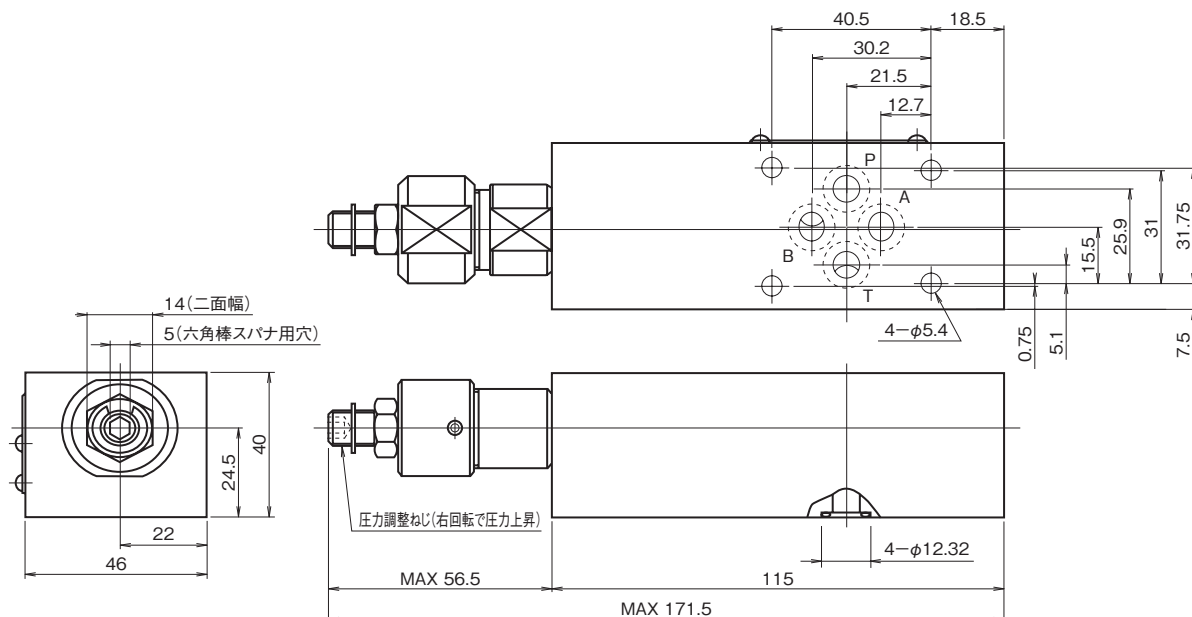

## 外形寸法図

MR-02※-※-55

※オプション"G"は、圧力調整ねじがAポート側にあります

## 断面構造図

MR-02※-※-55

シール部品一覧表

品番	名称	個数	部品仕様
15	Oリング	4	AS568-012 (NBR,Hs90)
16	Oリング	1	JIS B2401 1A P11
17	Oリング	1	JIS B2401 1A P21
18	Oリング	1	JIS B2401 1B P14
19	Oリング	1	AS568-013 (NBR,Hs90)

## 外形寸法図

MR-02※-※-60

MR-02※-※-60-T