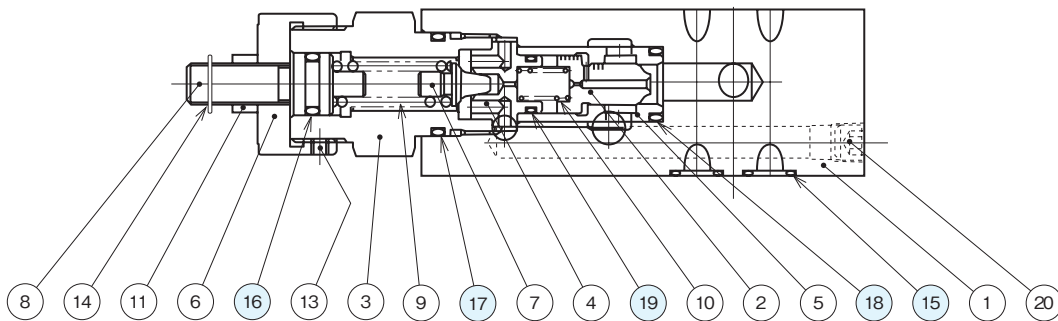

## 外形寸法図

MR-02※-※-55

※オプション"G"は、圧力調整ねじがAポート側にあります

## 断面構造図

MR-02※-※-55

シール部品一覧表

品番	名称	個数	部品仕様
15	Oリング	4	AS568-012 (NBR,Hs90)
16	Oリング	1	JIS B2401 1A P11
17	Oリング	1	JIS B2401 1A P21
18	Oリング	1	JIS B2401 1B P14
19	Oリング	1	AS568-013 (NBR,Hs90)

## 外形寸法図

MR-02※-※-60

MR-02※-※-60-T