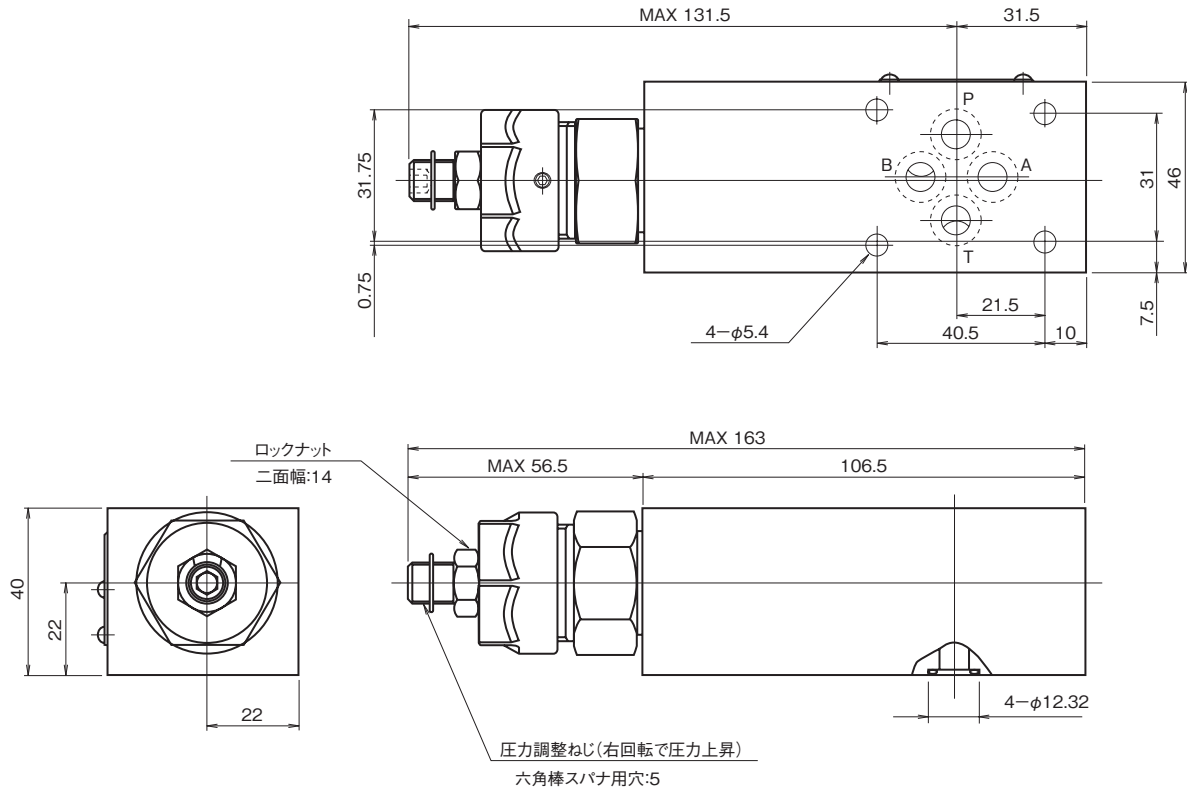

## 外形寸法図

MR-02※-※-55

※オプション"G"は、圧力調整ねじがAポート側にあります

## 断面構造図

MR-02※-※-55

シール部品一覧表

品番	名称	個数	部品仕様
15	Oリング	4	AS568-012 (NBR,Hs90)
16	Oリング	1	JIS B2401 1A P11
17	Oリング	1	JIS B2401 1A P21
18	Oリング	1	JIS B2401 1B P14
19	Oリング	1	AS568-013 (NBR,Hs90)

## 外形寸法図

MR-02※-※-60

MR-02※-※-60-T