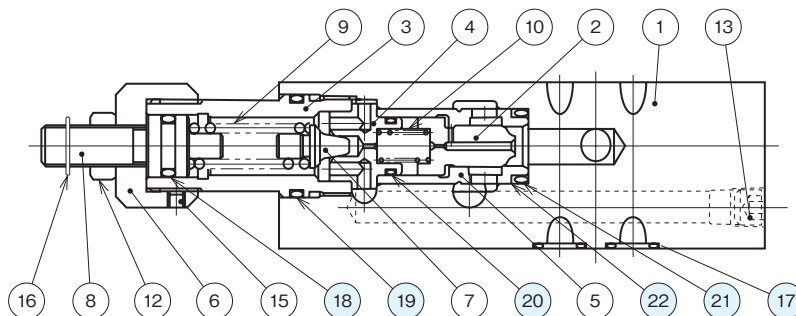

## 外形寸法図

MR-02※-※-55

※オプション"G"は、圧力調整ねじがAポート側にあります

## 断面構造図

MR-02※-※-55

シール部品一覧表

品番	名称	個数	部品仕様
15	Oリング	4	AS568-012 (NBR,Hs90)
16	Oリング	1	JIS B2401 1A P11
17	Oリング	1	JIS B2401 1A P21
18	Oリング	1	JIS B2401 1B P14
19	Oリング	1	AS568-013 (NBR,Hs90)

## 外形寸法図

MR-02※-※-60

MR-02※-※-60-T

## 断面構造図

MR-02※-※-60

シール部品一覧表

品番	名称	個数	部品仕様
17	Oリング	4	AS568-012 (NBR,Hs90)
18	Oリング	1	JIS B2401 1A P11
19	Oリング	1	JIS B2401 1A P21
20	Oリング	1	AS568-013 (NBR,Hs90)
21	Oリング	1	JIS B2401 1B P14
22	バックアップリング	1	JIS B2407 バイアスカット P14