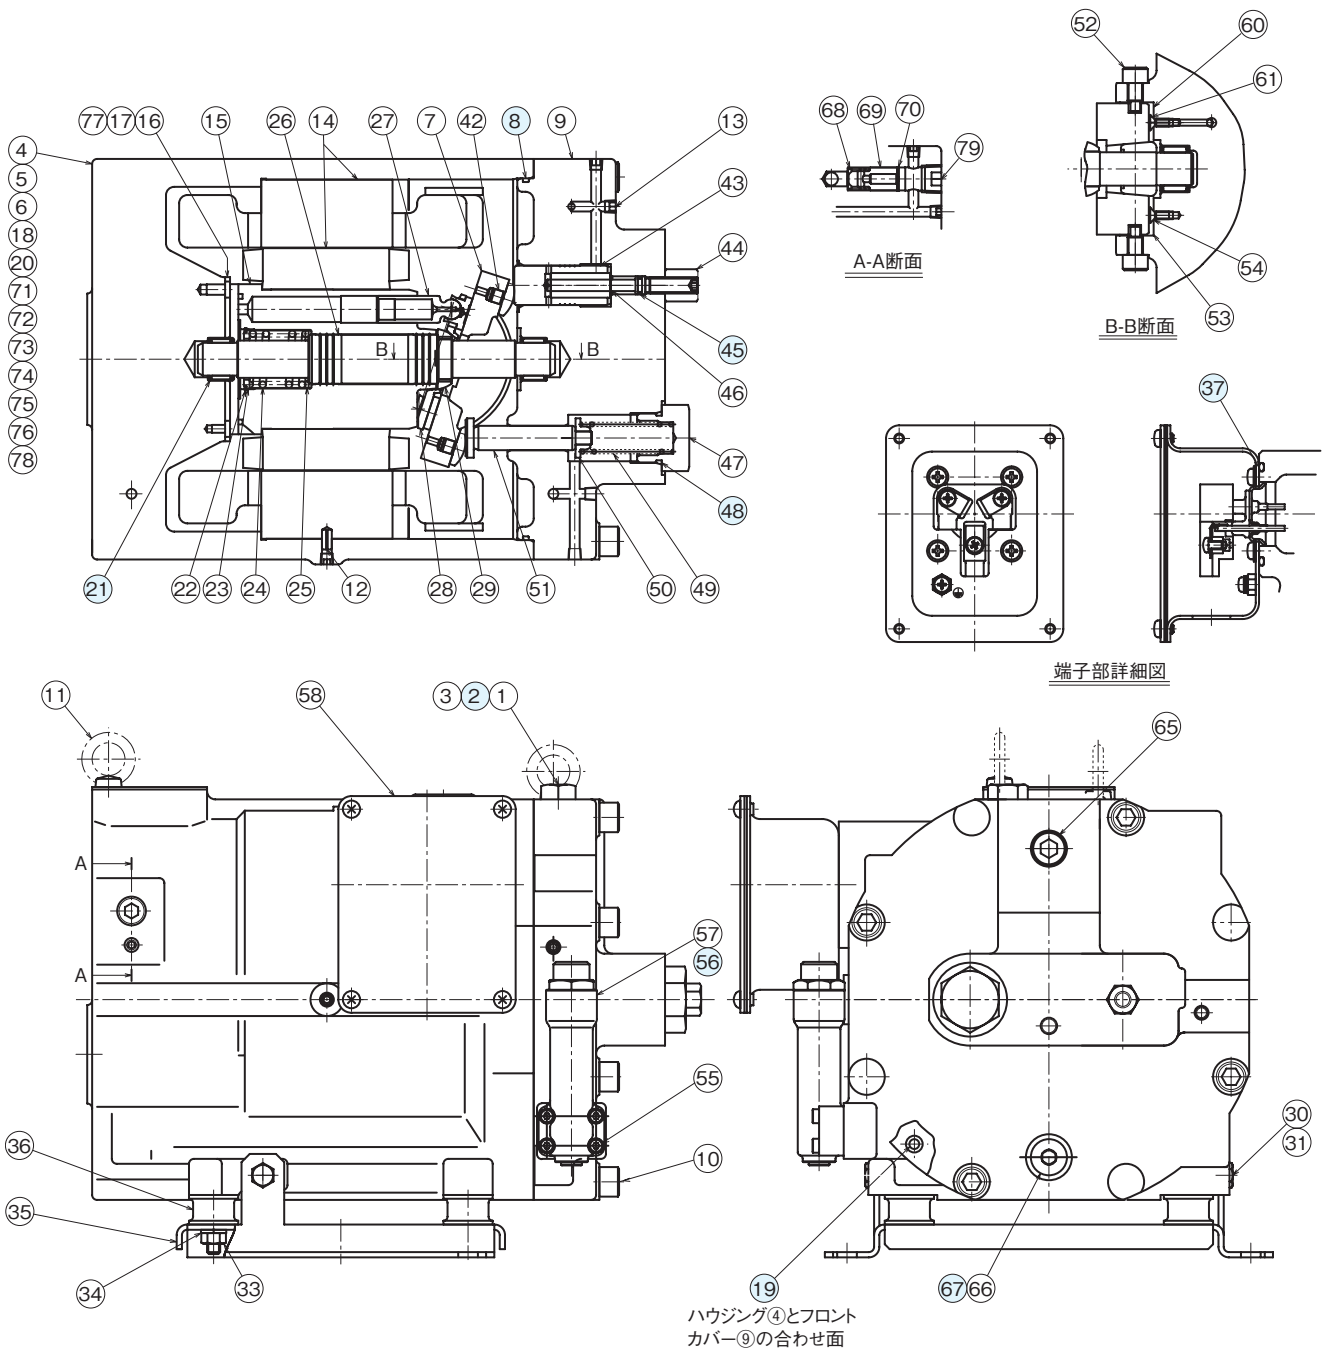

断面構造図

シール、軸受け一覧表

品番	名称	個数	部品仕様			材質
			RP08	RP15	RP23、RP38	
2	シールワッシャ	1		WF12192		NBR
8	Oリング	1	AS568-160 (HS90)	AS568-167 (HS90)	AS568-172 (HS90)	NBR
19	Oリング	1		JIS B 2401 1B-P7		NBR
21	ニードル軸受け	2	HK1210	HMK1715	F2016	
37	Oリング	1		JIS B 2401 1B-G45		NBR
45	Oリング	1		JIS B 2401 1A-P8		NBR
48	Oリング	1		AS568-914 (HS90)		NBR
56	ガスケット	1		1740698 (専用品)		
67	Oリング	1		JIS B 2401 1B-P14		NBR