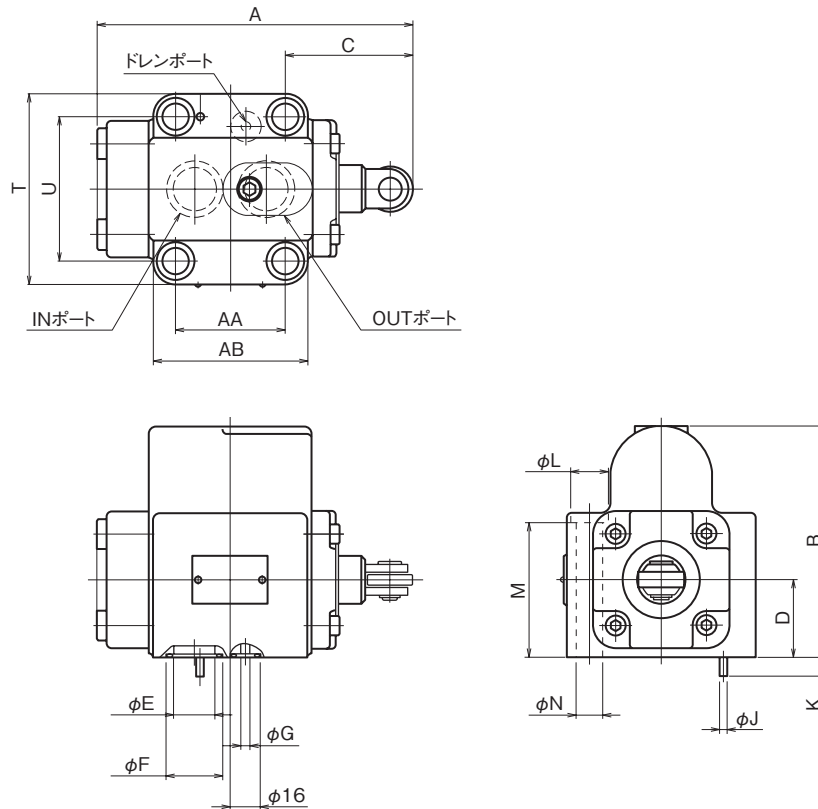

外形寸法図

DDC-G03,06

基本形式	寸 法															
	A	B	C	D	E	F	G	J	K	L	M	N	T	U	AA	AB
DDC-G03	141	97	59.4	37	14	22	4	5	6	14	63	9	90	70	40	60
DDC-G06	167	123	67.4	40.7	22	30	4.8	4	10	20	70.7	14	100	76	58	82

断面構造図

DDC-G03,06

シール部品一覧表

品番	名称	個数	部品仕様	
			DDC-G03	DDC-G06
12	Oリング	1	JIS B2401 1A P12	
13	Oリング	2	JIS B2401 1A P18	JIS B2401 1A G25
14	Oリング	1	JIS B2401 1A P20	JIS B2401 1A P25