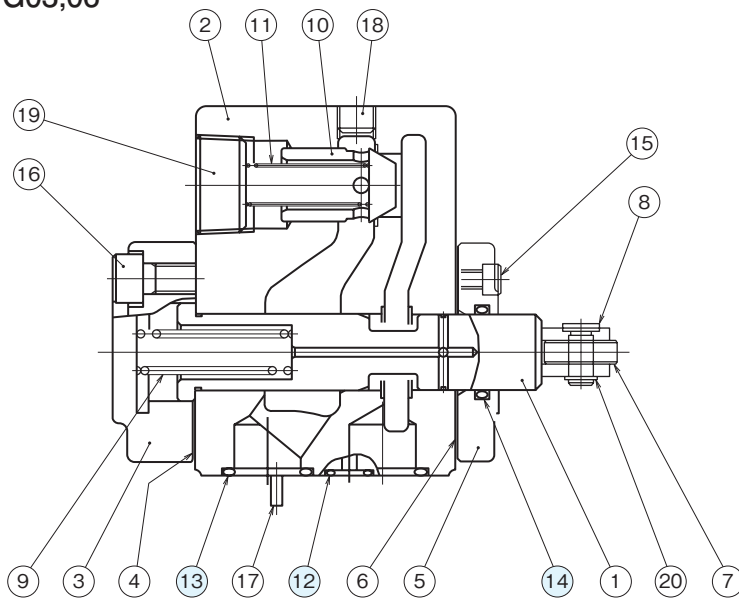

外形寸法図

DDC-G03,06

基本形式	寸 法															
	A	B	C	D	E	F	G	J	K	L	M	N	T	U	AA	AB
DDC-G03	141	97	59.4	37	14	22	4	5	6	14	63	9	90	70	40	60
DDC-G06	167	123	67.4	40.7	22	30	4.8	4	10	20	70.7	14	100	76	58	82

断面構造図

DDC-G03,06

シール部品一覧表

品番	名称	個数	部品仕様	
			DDC-G03	DDC-G06
12	Oリング	1	JIS B2401 1A P12	
13	Oリング	2	JIS B2401 1A P18	JIS B2401 1A G25
14	Oリング	1	JIS B2401 1A P20	JIS B2401 1A P25