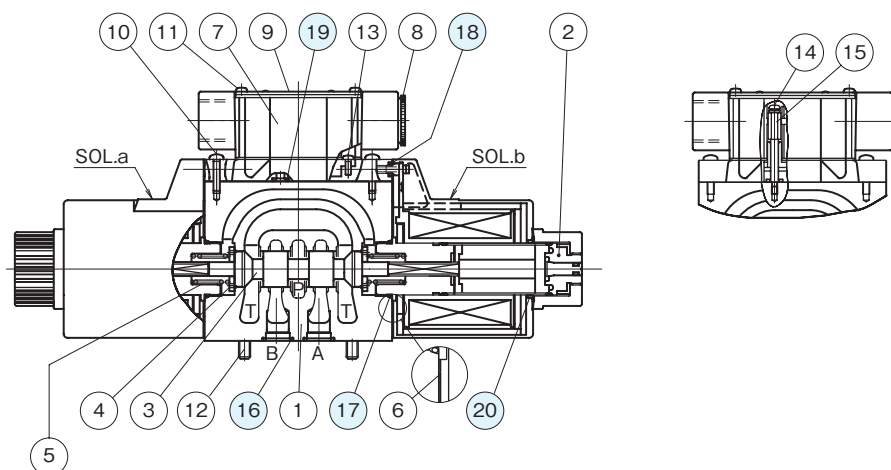

断面構造図

- KSO-G02
- KSO-G02-※※C※-30

シール部品一覧表

品番	名称	個数	部品仕様
14	Oリング	4	AS568-012 (NBR,Hs90)
15	Oリング	2	JIS B2401 1B P18
16	Oリング	4	JIS B2401 1A P4
17	Oリング	2	JIS B2401 1A P20
18	Oリング	3	JIS B2401 1A P5

- KSO-G03
- KSO-G03-※※C※-20

- KSO-G03-※※C※-20-E

シール部品一覧表

品番	名称	個数	部品仕様
16	Oリング	5	AS568-014 (NBR,Hs90)
17	Oリング	2	AS568-022 (NBR,Hs90)
18	Oリング	4	JIS B2401 1A P4
19	Oリング	1	JIS B2401 1A P5
20	Oリング	2	S 26 (NBR,Hs70) メーカー :NOK