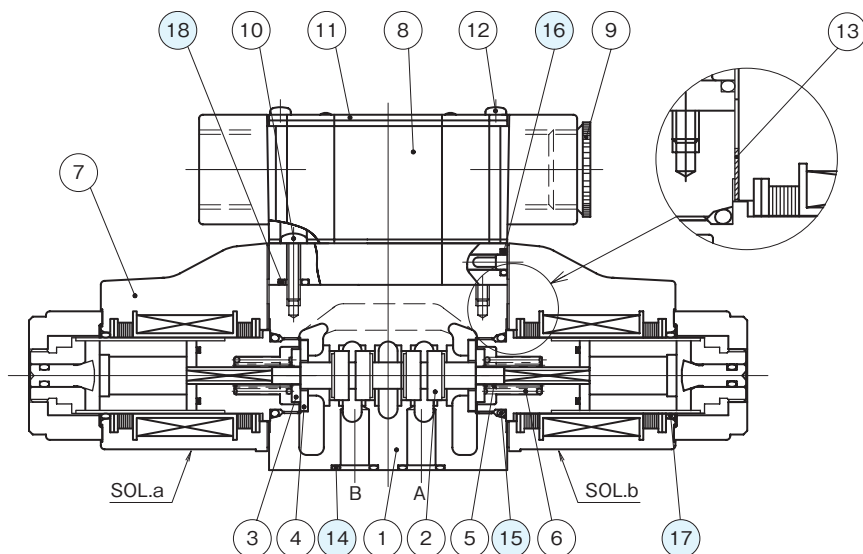

断面構造図

- KSO-G02
- KSO-G02-※※C※-30

シール部品一覧表

品番	名称	個数	部品仕様
14	Oリング	4	AS568-012 (NBR,Hs90)
15	Oリング	2	JIS B2401 1B P18
16	Oリング	4	JIS B2401 1A P4
17	Oリング	2	JIS B2401 1A P20
18	Oリング	3	JIS B2401 1A P5

- KSO-G03
- KSO-G03-※※C※-20

- KSO-G03-※※C※-20-E

シール部品一覧表

品番	名称	個数	部品仕様
16	Oリング	5	AS568-014 (NBR,Hs90)
17	Oリング	2	AS568-022 (NBR,Hs90)
18	Oリング	4	JIS B2401 1A P4
19	Oリング	1	JIS B2401 1A P5
20	Oリング	2	S 26 (NBR,Hs70) メーカー :NOK