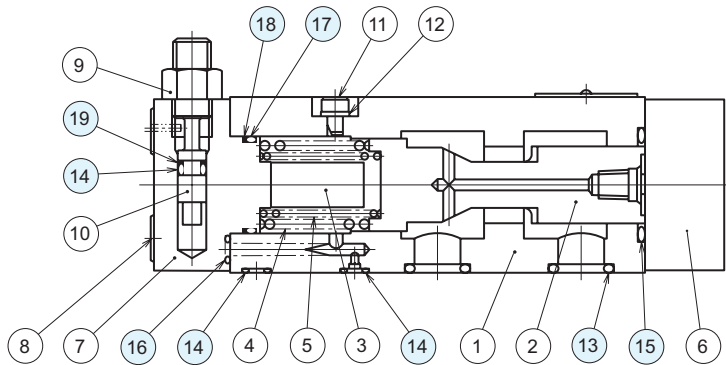

Sealing part table

Part No.	Name	Quantity	Part model					Part specifications
			MDM12	MDM16	MDM20	MDM25	MDM32	
13	O-ring	2	AS568-112	AS568-115	AS568-118	AS568-121	AS568-125	NBR, Hs90
14	O-ring	5 (MDM12) 4 (MDM16 to 32)	AS568-008	AS568-008	AS568-008	AS568-008	AS568-008	NBR, Hs90
15	O-ring	1	AS568-120	AS568-120	AS568-122	AS568-128	AS568-130	NBR, Hs90
16	O-ring	1 (MDM12) 2 (MDM16 to 32)	AS568-010	AS568-010	AS568-010	AS568-011	AS568-011	NBR, Hs90
17	O-ring	1	AS568-020	AS568-026	AS568-129	AS568-134	AS568-227	NBR, Hs90
18	Backup ring	1	For AS568-020	For AS568-026	For AS568-129	For AS568-134	For AS568-227	Bias cut
19	Backup ring	1	For AS568-008	For AS568-008	For AS568-008	For AS568-008	For AS568-008	Bias cut