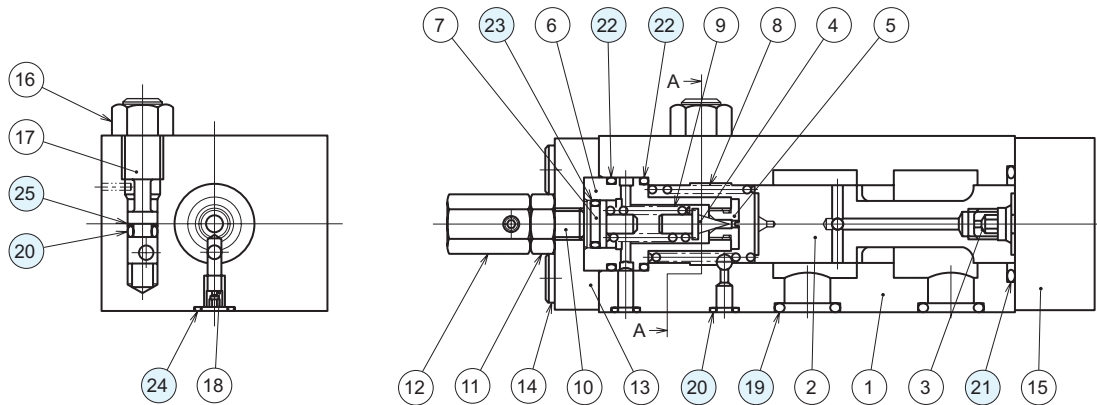

## Sectional structural diagram

MUV\*\*AL

Section A-A

### Sealing part table

Part No.	Name	Quantity	Part model					Part specifications
			MUV12	MUV16	MUV20	MUV25	MUV32	
19	O-ring	2	AS568-112	AS568-115	AS568-118	AS568-121	AS568-125	NBR, Hs90
20	O-ring	3	AS568-008	AS568-008	AS568-008	AS568-008	AS568-008	NBR, Hs90
21	O-ring	1	AS568-120	AS568-120	AS568-122	AS568-128	AS568-130	NBR, Hs90
22	O-ring	2	AS568-019	AS568-019	AS568-023	AS568-122	AS568-126	NBR, Hs90
23	O-ring	1	AS568-012	AS568-012	AS568-012	AS568-012	AS568-012	NBR, Hs70
24	O-ring	1	AS568-011	AS568-011	AS568-011	AS568-011	AS568-011	NBR, Hs90
25	Backup ring	1	For AS568-008	For AS568-008	For AS568-008	For AS568-008	For AS568-008	Bias cut

## Sectional structural diagram

MEV12, 16 and 20

● With MEV12, 16 and 20

● MEV25 and 32

**Sealing part table**

Part No.	Name	Quantity	Part model					Part specifications
			MEV12	MEV16	MEV20	MEV25	MEV32	
14	O-ring	4	—	—	—	AS568-117	AS568-120	NBR, Hs90
15	O-ring	5 (MEV12 to 20) 3 (MEV25, 32)	AS568-112	AS568-115	AS568-118	AS568-121	AS568-125	NBR, Hs90
16	O-ring	2	AS568-008	AS568-008	AS568-008	AS568-008	AS568-008	NBR, Hs90
17	O-ring	1	1B P5	1B P7	1B P10A	1B P10A	1B P12	JIS B 2401
18	O-ring	2	AS568-025	AS568-128	AS568-136	AS568-228	AS568-231	NBR, Hs90
19	O-ring	2	AS568-008	AS568-008	AS568-008	AS568-009	AS568-009	NBR, Hs90
20	O-ring	4	AS568-010	AS568-010	AS568-010	AS568-010	AS568-010	NBR, Hs90
21	O-ring	2	AS568-121	AS568-121	AS568-121	AS568-121	AS568-121	NBR, Hs90