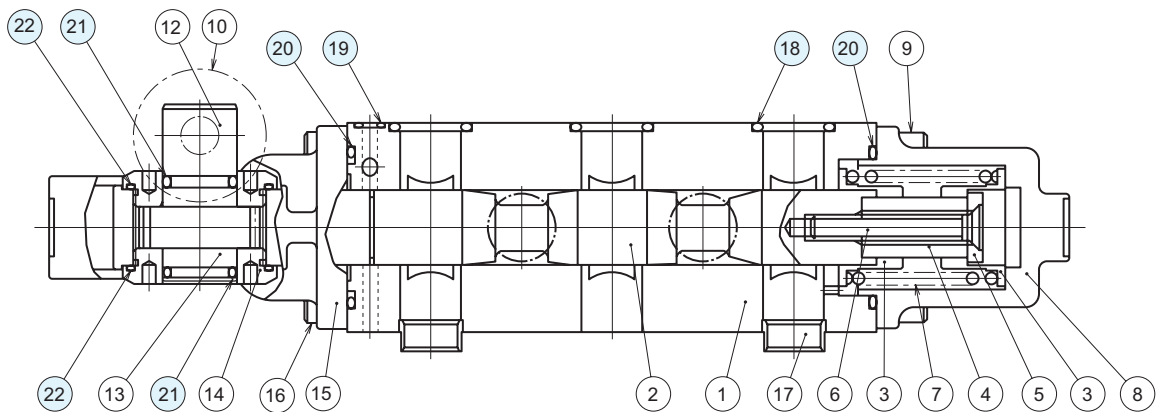

MUV**KL

Section A-A

Sealing part table

Part No.	Name	Quantity	Part model					Part specifications
			MUV12	MUV16	MUV20	MUV25	MUV32	
19	O-ring	1	AS568-120	AS568-120	AS568-122	AS568-128	AS568-130	NBR, Hs90
20	O-ring	1	AS568-008	AS568-008	AS568-008	AS568-008	AS568-010	NBR, Hs90
21	O-ring	2	AS568-008	AS568-008	AS568-008	AS568-008	AS568-008	NBR, Hs90
22	O-ring	2	AS568-019	AS568-019	AS568-023	AS568-122	AS568-126	NBR, Hs90
23	O-ring	1	AS568-012	AS568-012	AS568-012	AS568-012	AS568-012	NBR, Hs70
24	Backup ring	1	For AS568-008	For AS568-008	For AS568-008	For AS568-008	For AS568-008	Bias cut

MHV**KL

Sealing part table

Part No.	Name	Quantity	Part model					Part specifications
			MHV12	MHV16	MHV20	MHV25	MHV32	
18	O-ring	3	AS568-112	AS568-115	AS568-118	AS568-121	AS568-125	NBR, Hs90
19	O-ring	1	AS568-008	AS568-008	AS568-008	AS568-008	AS568-008	NBR, Hs90
20	O-ring	2	AS568-025	AS568-128	AS568-136	AS568-228	AS568-231	NBR, Hs90
21	O-ring	2	AS568-114	AS568-114	AS568-114	AS568-213	AS568-213	NBR, Hs70
22	O-ring	2	AS568-028	AS568-028	AS568-028	AS568-034	AS568-034	NBR, Hs90

AP-**K-*

Sealing part table

Part No.	Name	Quantity	Part model					Part specifications
			AP12	AP16	AP20	AP25	AP32	
202	O-ring	3	AS568-112	AS568-115	AS568-118	AS568-121	AS568-125	NBR, Hs90
204	O-ring	1	AS568-008	AS568-008	AS568-008	AS568-008	AS568-008	NBR, Hs90
246	Sealing washer	1	SWP-1/4	SWP-3/8	SWP-1/2	SWP-3/4	SWP-1	