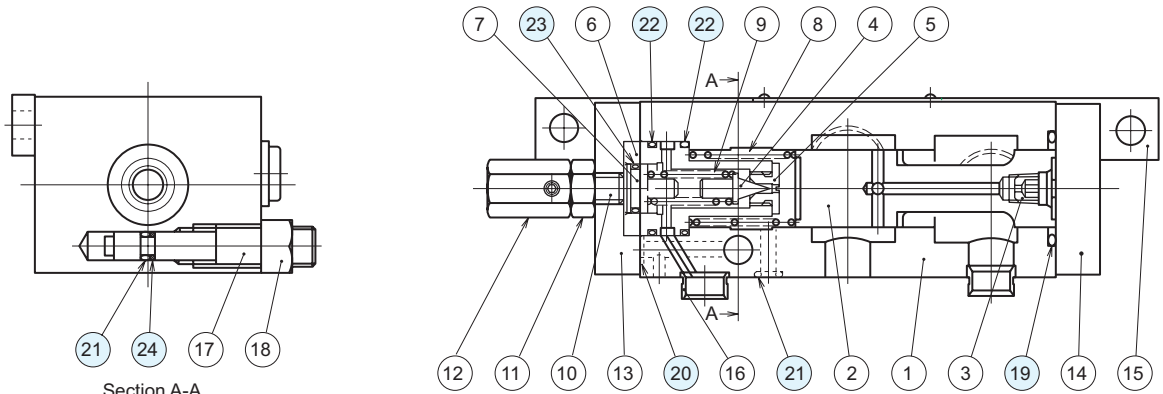

MUV**KL

Section A-A

Sealing part table

Part No.	Name	Quantity	Part model					Part specifications
			MUV12	MUV16	MUV20	MUV25	MUV32	
19	O-ring	1	AS568-120	AS568-120	AS568-122	AS568-128	AS568-130	NBR, Hs90
20	O-ring	1	AS568-008	AS568-008	AS568-008	AS568-008	AS568-010	NBR, Hs90
21	O-ring	2	AS568-008	AS568-008	AS568-008	AS568-008	AS568-008	NBR, Hs90
22	O-ring	2	AS568-019	AS568-019	AS568-023	AS568-122	AS568-126	NBR, Hs90
23	O-ring	1	AS568-012	AS568-012	AS568-012	AS568-012	AS568-012	NBR, Hs70
24	Backup ring	1	For AS568-008	For AS568-008	For AS568-008	For AS568-008	For AS568-008	Bias cut

MHV**KL

Sealing part table

Part No.	Name	Quantity	Part model					Part specifications
			MHV12	MHV16	MHV20	MHV25	MHV32	
18	O-ring	3	AS568-112	AS568-115	AS568-118	AS568-121	AS568-125	NBR, Hs90
19	O-ring	1	AS568-008	AS568-008	AS568-008	AS568-008	AS568-008	NBR, Hs90
20	O-ring	2	AS568-025	AS568-128	AS568-136	AS568-228	AS568-231	NBR, Hs90
21	O-ring	2	AS568-114	AS568-114	AS568-114	AS568-213	AS568-213	NBR, Hs70
22	O-ring	2	AS568-028	AS568-028	AS568-028	AS568-034	AS568-034	NBR, Hs90

AP-**K-*

Sealing part table

Part No.	Name	Quantity	Part model					Part specifications
			AP12	AP16	AP20	AP25	AP32	
202	O-ring	3	AS568-112	AS568-115	AS568-118	AS568-121	AS568-125	NBR, Hs90
204	O-ring	1	AS568-008	AS568-008	AS568-008	AS568-008	AS568-008	NBR, Hs90
246	Sealing washer	1	SWP-1/4	SWP-3/8	SWP-1/2	SWP-3/4	SWP-1	