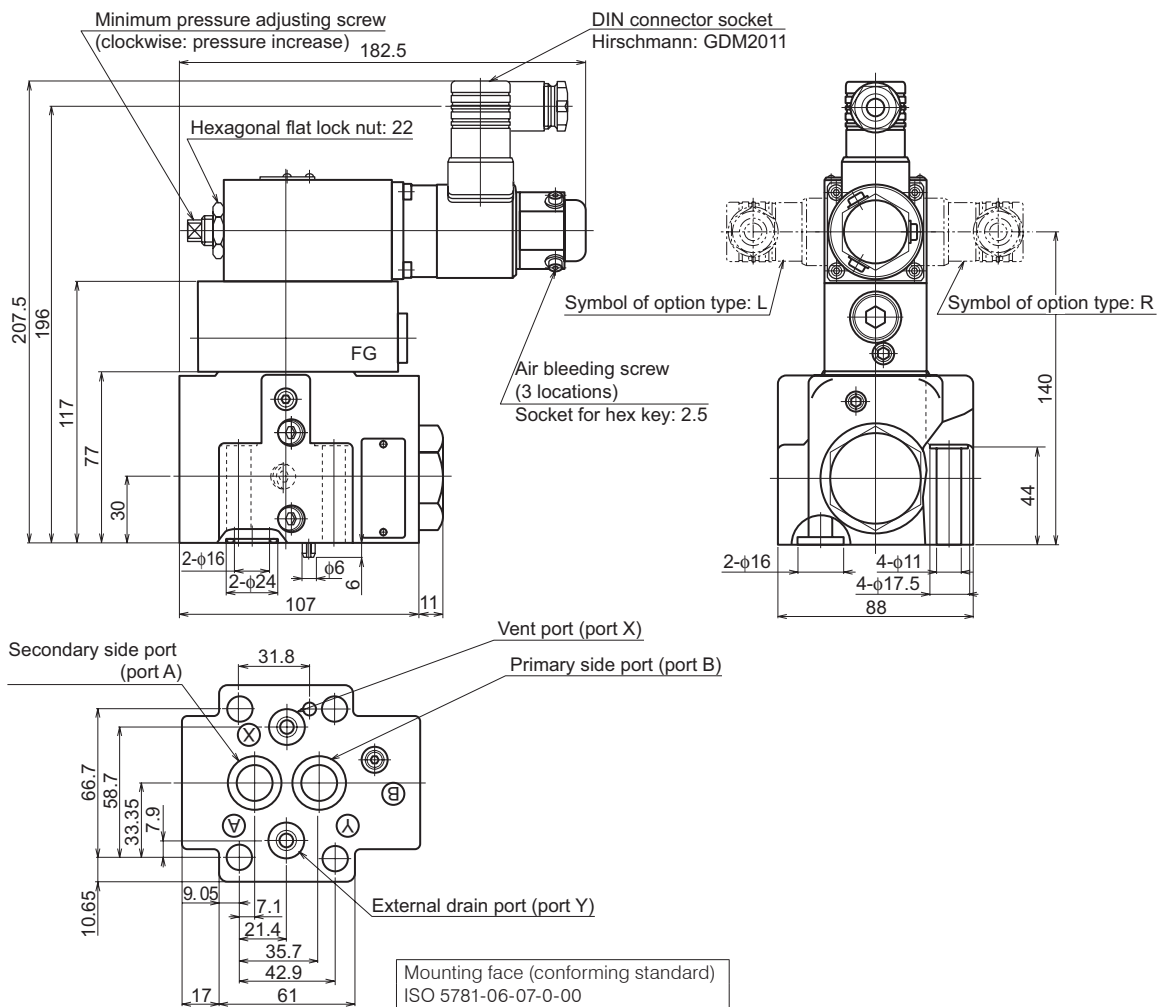

C2GLP-G03

Sectional structural diagram

C2GLP-G03

Sealing part table

Part No.	Name	Quantity	Part specifications
24	O-ring	2	JIS B 2401 1B P20
25	O-ring	2	JIS B 2401 1B P12
26	O-ring	2	AS568-020 (NBR, Hs90)
27	Backup ring	4	Spiral for AS568-020
28	O-ring	1	AS568-215 (NBR, Hs90)
29	O-ring	2	AS568-013 (NBR, Hs90)
30	Backup ring	2	Bias cut for AS568-013
31	O-ring	2	JIS B 2401 1B P14
32	O-ring	4	JIS B 2401 1B P9