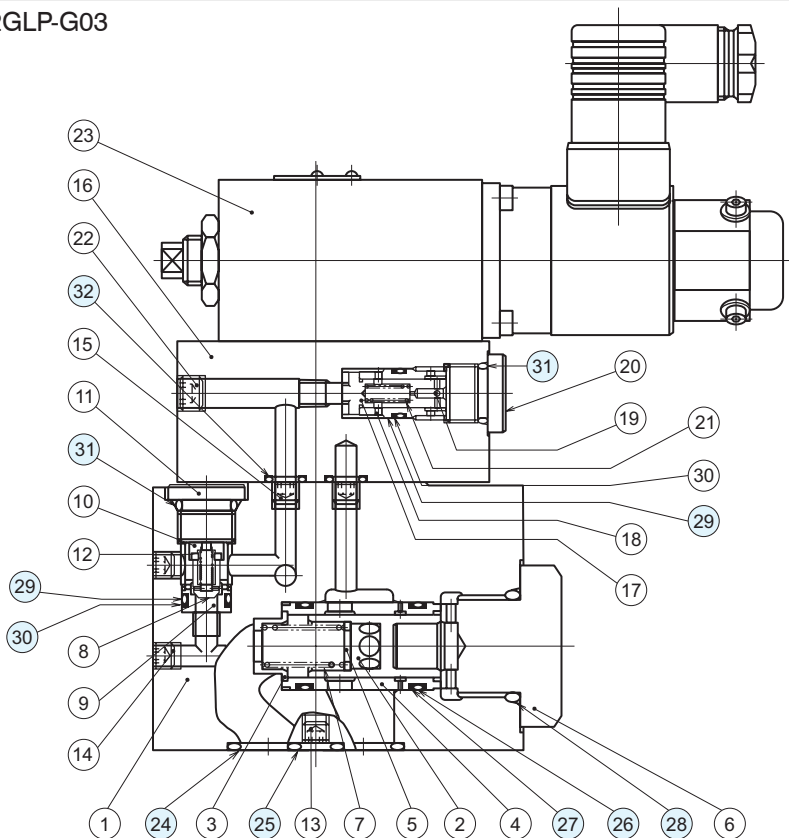

C2GLP-G03

Sectional structural diagram

C2GLP-G03

Sealing part table

Part No.	Name	Quantity	Part specifications
24	O-ring	2	JIS B 2401 1B P20
25	O-ring	2	JIS B 2401 1B P12
26	O-ring	2	AS568-020 (NBR, Hs90)
27	Backup ring	4	Spiral for AS568-020
28	O-ring	1	AS568-215 (NBR, Hs90)
29	O-ring	2	AS568-013 (NBR, Hs90)
30	Backup ring	2	Bias cut for AS568-013
31	O-ring	2	JIS B 2401 1B P14
32	O-ring	4	JIS B 2401 1B P9