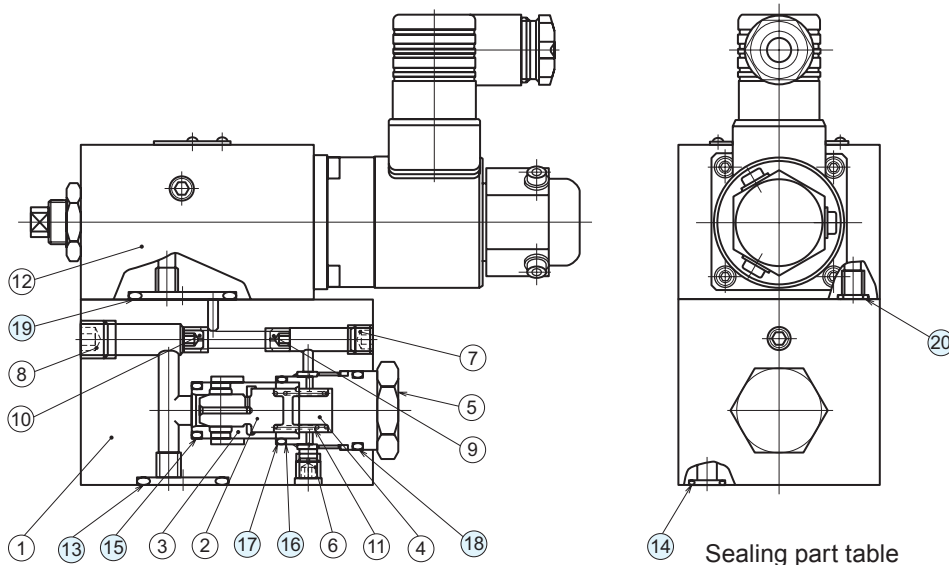

JRPL-G02

Sectional structural diagram

JRPL-G02

Sealing part table

Part No.	Name	Quantity	Part specifications
13	O-ring	1	JIS B 2401 1B P24
14	O-ring	1	JIS B 2401 1B P9
15	O-ring	1	JIS B 2401 1B P14
16	O-ring	1	JIS B 2401 1B P18
17	Backup ring	1	JIS B 2407 Bias cut P18
18	O-ring	1	JIS B 2401 1B P21
19	O-ring	1	JIS B 2401 1B G30
20	O-ring	2	JIS B 2401 1B P7