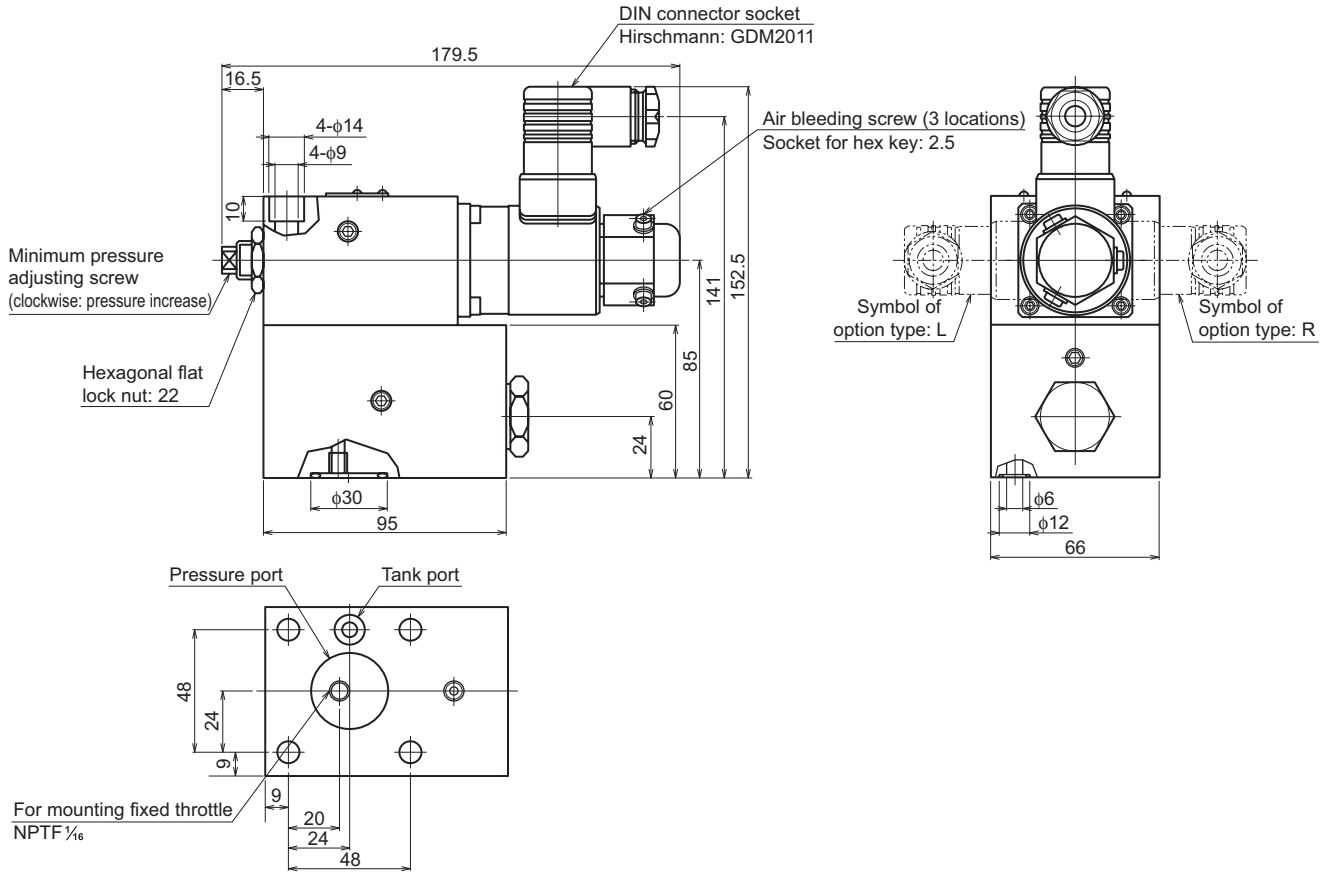

JRPL-G02

Sectional structural diagram

JRPL-G02

Sealing part table

Part No.	Name	Quantity	Part specifications
13	O-ring	1	JIS B 2401 1B P24
14	O-ring	1	JIS B 2401 1B P9
15	O-ring	1	JIS B 2401 1B P14
16	O-ring	1	JIS B 2401 1B P18
17	Backup ring	1	JIS B 2407 Bias cut P18
18	O-ring	1	JIS B 2401 1B P21
19	O-ring	1	JIS B 2401 1B G30
20	O-ring	2	JIS B 2401 1B P7